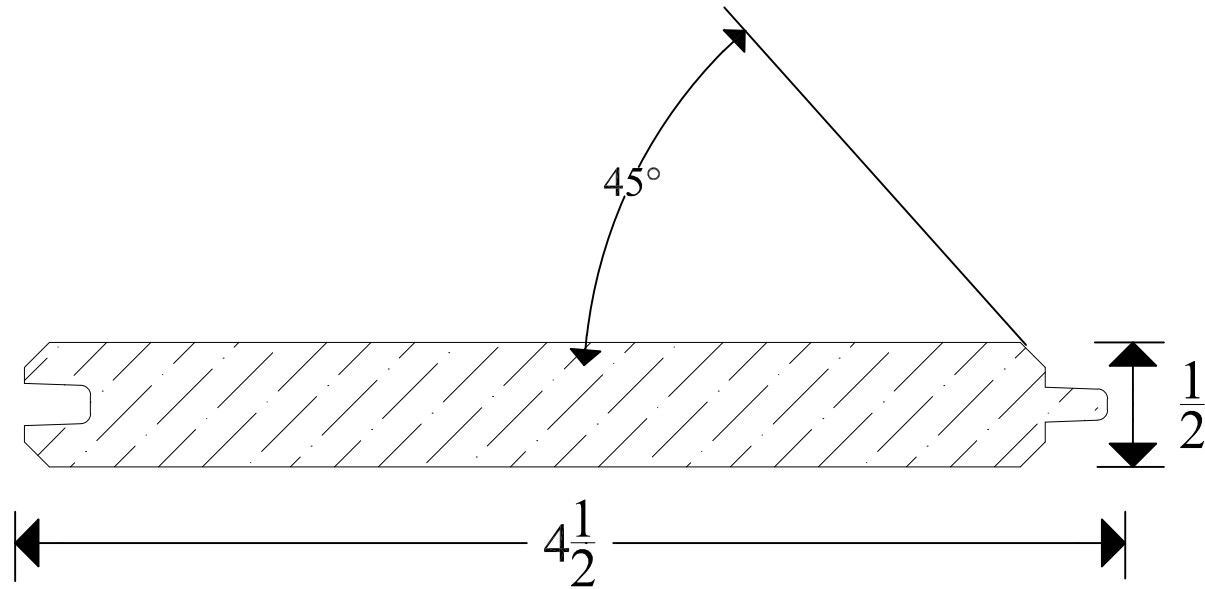

1 x 5 Tongue & Groove Avalon

Gates ID: 1025131

Available in 3", 4", 5", 6", & 8"