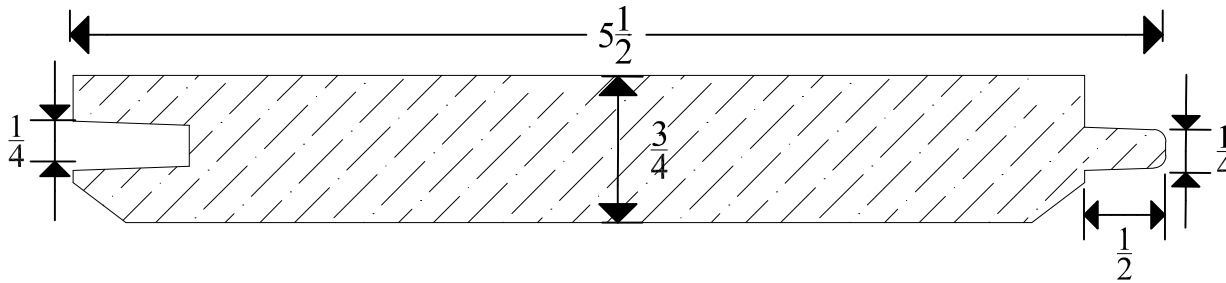

1 x 6 Tongue & Groove WP4

Gates ID: 925133
Available in 4", 6", & 8"